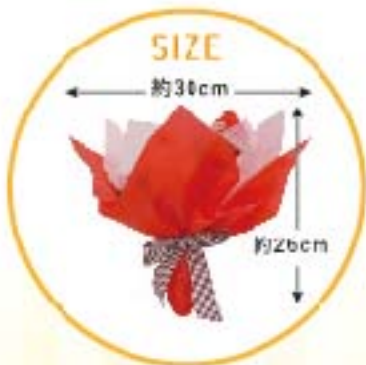

品番 **SBL-1100(MIX), SBL-1111(MIX), SBL-11**

全12色の豊富なラインナップ!ラッピングが華やかな一番人気のスーケです。

人気NO.1のカラフルスーケ!

定番カラーから、ぱっと目を引くミックスカラーまで全12色
用途やシーンに合わせて...お好みのカラーがきっと見つかるはず!

サイズイメージ

チェックリボンで
可愛さUP!

ドット柄
クリアバッグ
付き

レモン、ベージュの2色はバラ売り限定の商品のみ
ケース商品(SBL-1100, SBL-1111)には含まれません。

SBL-1100(MIX) 上代 ¥1,800
サイズ:全長約26cm

色:レッド、ピンク、イエロー、
オレンジ、パープル、ブルー

注文単位:
1ケース 12個入り(各色2個)

SBL-1111(MIX) 上代 ¥1,800
サイズ:全長約26cm

色:アリス、メロディ、イエロー、オレンジ、
スモーキーピンク、トリコロール

注文単位:
1ケース 12個入り(各色2個)

SBL-11 上代 ¥1,300
サイズ:全長約26cm

色:レッド、ピンク、イエロー、オレンジ、ブルー、
パープル、アリス、メロディ、トリコロール、
スモーキーピンク、レモン、ベージュ

注文単位:1個
(ケース単位:12個)

※表示価格は税別となっております。

※季節なく箱の色・ラッピングの仕様が変更することがあります。

SAVON FLOWER