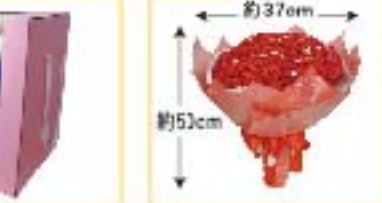

専用BOX入り

SIZE