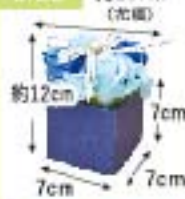

パープル

JAN : 4562253116212

SIZE 約11cm (高さ)

お気に入りのカラー

かわいい
ネリネサイズ

石鹸
S-110(MIX) 上代 ¥1,000
サイズ:約11×約12H

色:ローズピンク、ピンク、グリーン
イエロー、ブルー、パープル

注文単位:
1ケース 30個入り(各色5個)