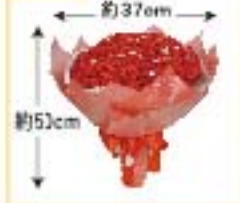

石鹸
S-070 上代 ¥17,600
サイズ:全長約50cm
色:ローズピンク、ピンク、ホワイト、レッド、ダークブルー
注文単位:1個(ケース単位:2個)