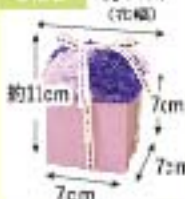

SAVON FLOWER

ス
ー
ケ

B
O
X

P
O
T

容器素材:厚紙

SAVON FLOWER

ス
ー
ケ

B
O
X

P
O
T

容器素材:厚紙

バ
ス
ケ
ッ
ト

ア
ニ
マ
ル

そ
の
他

お
供
・
季
節
商
品

バ
ス
ケ
ッ
ト

ア
ニ
マ
ル

そ
の
他

お
供
・
季
節
商
品

品番
Product Number

S-110

カラーバリエーション豊富なアレンジBOX

品番
Product Number

S-111

カラフルなカーネーションを使用した
ツートンカラーのミニアレンジ。

ローズピンク

JAN : 45622531116137

ピンク

JAN : 45622531115151

グリーン

JAN : 4562253116175

イエロー

JAN : 4562253115182

ブルー

JAN : 4562253116144

パープル

JAN : 4562253116163

レッド

JAN : 45622531116199

ローズピンク

JAN : 45622531116229

グリーン

JAN : 4562253116205

イエロー

JAN : 4562253116236

ブルー

JAN : 4562253116243

パープル

JAN : 4562253116212

SIZE 約11cm (高さ)

お気に入りのカラー

かわいい
ネリネサイズ

石鹸
S-110(MIX) 上代 ¥1,000
サイズ:約11×約12H

色:ローズピンク、ピンク、グリーン
イエロー、ブルー、パープル

注文単位:
1ケース 30個入り(各色5個)

石鹸
S-110 上代 ¥,000
サイズ:約11×約12H

色:ローズピンク、ピンク、グリーン
イエロー、ブルー、パープル

注文単位:1個
(ケース単位:30個)

SIZE 約9cm (高さ)

お気に入りのカラー

かわいい
ネリネサイズ

石鹸
S-111MIX 上代 ¥980
サイズ:約9×約11H

色:レッド、ローズピンク、グリーン
イエロー、ブルー、パープル

注文単位:
1ケース 30個入り(各色5個)

石鹸
S-111 上代 ¥980
サイズ:約9×約11H

色:レッド、ローズピンク、グリーン
イエロー、ブルー、パープル

注文単位:1個
(ケース単位:30個)